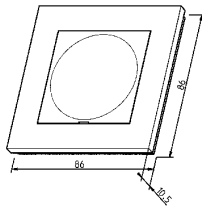

Målskisse

Koblingsskjema

ELKO AS

E-post: elko@elko.no
Internett: www.elko.no
Bank: 6219.05.15880
Foretaksnr: NO 911 382 563 MVA

Hovedkontor
Sandstuveien 68, NO-0680 Oslo
Postboks 6598 Etterstad, NO-0607 Oslo
Tlf.: +47 67 80 73 00
Faks: +47 67 80 73 01

Fabrikk
Sporpind Industriområde, NO-3340 Åmot
Tlf.: +47 32 78 91 00
Faks: +47 32 78 91 01